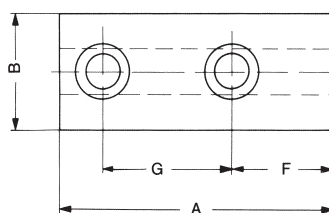

Descuento especial promoción 10%

DESCRIPCIÓN

Juegos de 3 garras sin templar para platos automáticos
Garras mecanizables Material 16MnCr 5
Modelos con picado de garra 1,5x60° y 1/16"x90°

MONTAJE

Platos automáticos RÖHM y otras marcas

Picado 90°: Juego de 3 garras blandas, pueden ser endurecidas, material 16 MnCr 5

| ID | Tam | A mm | B mm | Alto mm | Canal | G | Picado | P.V.P. Euro |
|--------|-----|------|------|---------|-------|----|------------|-------------|
| 46403 | 170 | 55 | 26,5 | 38 | 12 | 15 | 1/16"x 90° | 43,30 € |
| 133155 | 210 | 75 | 36,5 | 53 | 17 | 19 | 1/16"x 90° | 47,40 € |
| 133154 | 254 | 95 | 45 | 54,5 | 21 | 25 | 1/16"x 90° | 54,60 € |